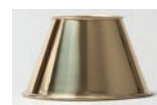

Laiton poli
Polished brass