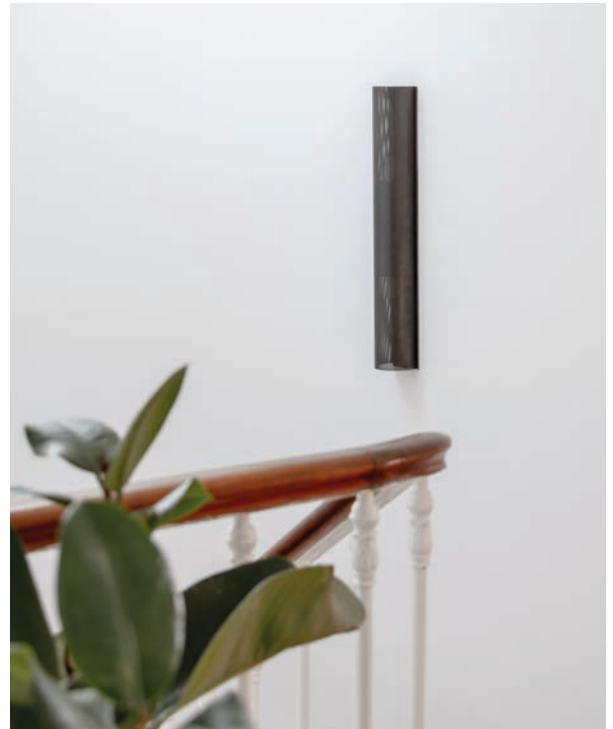

VIARME

APPLIQUE WALL LIGHT

Véritable colonne de lumière, l'applique Viarme est en tôle de laiton micro perforée. Doublée en son centre, elle ne laisse diffuser qu'un semis de lumière. Toute en longueur et en finesse, elle laissera un encombrement minimum dans les espaces plus étroits, couloirs, cages d'escalier ou autres.

A real column of light, the Viarme wall light is made of micro-perforated sheet brass. The two lights at its centre cast a single outline of light. It is quite tight and can easily be installed in a series to structure a corridor or enlighten a staircase.

Applique Viarme - Finition canon de fusil
 Viarme wall light, gun metal

Applique Viarme - Finition laiton brossé
 Viarme wall light, brushed brass

DIMENSIONS / MEASUREMENTS

Taille Size	Reference	Hauteur Height (cm)	Largeur Width (cm)	Profondeur Depth (cm)	Diamètre Diameter (cm)	Ampoules Bulbs
-	3473/2	60	10	-	15	2 x 40 w