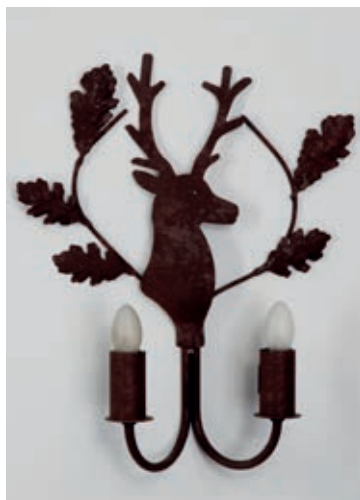

DIMENSIONS / MEASUREMENTS

Taille Size	Reference	Hauteur Height (cm)	Largeur Width (cm)	Profondeur Depth (cm)	Diamètre Diameter (cm)	Ampoules Bulbs
-	3463/2	36	30	8	-	2 x 40 w

FINITIONS / FINISHES

Réalisées à la main, les patines peuvent varier d'un bain à l'autre, rendant chaque pièce unique.
Certaines patines continueront à évoluer au fil du temps.
Finishes are handmade and may vary from one batch to another one.
Some finishes will keep evolving within the time.

Matériaux : laiton ou zinc massif
Raw material: solid brass or solid zinc

Délais moyen : 5 semaines
Average lead time: 5 weeks

Normes : conformes aux normes
électriques locales (CE, UL ou autres)
Certifications: consistent with local
electrical standards (CE, UL or others)

Ampoules / Bulbs: E12 / E14
Classe 1 - IP20

Luminaire utilisable avec variateur
Dimmable lighting