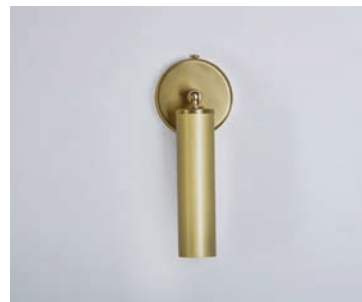

GÉRANDO

INTÉRIEUR - INDOOR

SPOT SPOTLIGHT

Epuré dans son design, le spot Gérando apporte une touche graphique quand il est joué en série sur un plafond par exemple. Totalement orientable, il oriente la lumière de façon directionnelle.

The refined Gérando spotlight brings a graphic touch when it is installed in a series on the ceiling for example. Its pivoting head allows you to direct the light in any direction.

Spot Gérando PM - Finition laiton brossé
 Gérando spotlight, S size, brushed brass

Spot Gérando TGM - Finition laiton brossé
 Gérando spotlight, XL size, brushed brass

DIMENSIONS / MEASUREMENTS

Taille Size	Reference	Hauteur Height (cm)	Largeur Width (cm)	Profondeur Depth (cm)	Diamètre Diameter (cm)	Ampoules Bulbs
PM / S	7751	20	9	8	-	1 x 40 w
TGM / XL	7750/5	20	60	8	-	5 x 40 w