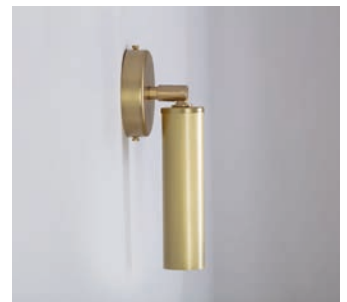

GÉRANDO

INTÉRIEUR - INDOOR

SPOT SPOTLIGHT

Epuré dans son design, le spot Gérando apporte une touche graphique quand il est joué en série sur un plafond par exemple. Totalement orientable, il oriente la lumière de façon directionnelle.

The refined Gérando spotlight brings a graphic touch when it is installed in a series on the ceiling for example. Its pivoting head allows you to direct the light in any direction.

Spot Gérando PM - Finition laiton brossé
 Gérando spotlight, S size, brushed brass

Spot Gérando TGM - Finition laiton brossé
 Gérando spotlight, XL size, brushed brass

DIMENSIONS / MEASUREMENTS

Taille Size	Reference	Hauteur Height (cm)	Largeur Width (cm)	Profondeur Depth (cm)	Diamètre Diameter (cm)	Ampoules Bulbs
PM / S	7751	20	9	8	-	1 x 40 w
TGM / XL	7750/5	20	60	8	-	5 x 40 w