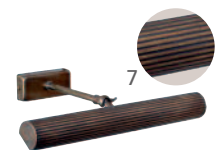

1. SCRIBE rampes 50 cm laiton patiné acide verni, 32 cm canon de fusil, 26 cm et 19 cm laiton patiné verni
2. LETITIEN rampes 50 cm laiton patiné acide verni, 36 cm et 30 cm vieux fer rouillé
3. TRANSATLANTIQUE rampe 41 cm laiton poli verni
4. GOYA rampe 50 cm vert de gris
5. VERONESE rampe 50 cm et 36 cm laiton patiné acide verni

6. CELINE rampes 71 cm canon de fusil, 52 cm nickel, 30 cm nickel noir et 17 cm laiton patiné acide verni
7. DEGAS rampe 32 cm laiton patiné verni
8. TURNER rampe 32 cm laiton patiné acide verni
9. RENOIR rampes 50 cm canon de fusil, 32 cm laiton patiné acide verni, 26 cm vieux fer rouillé et 19 cm zinc patiné verni