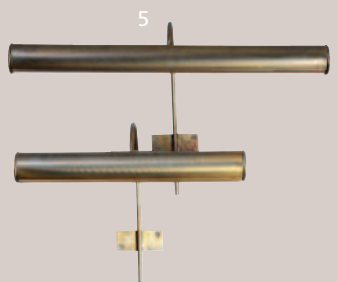

1. SCRIBE rampes 50 cm laiton patiné acide verni, 32 cm canon de fusil, 26 cm et 19 cm laiton patiné verni
2. LETITIEN rampes 50 cm laiton patiné acide verni, 36 cm et 30 cm vieux fer rouillé
3. TRANSATLANTIQUE rampe 41 cm laiton poli verni
4. GOYA rampe 50 cm vert de gris
5. VERONESE rampe 50 cm et 36 cm laiton patiné acide verni

6. CELINE rampes 71 cm canon de fusil, 52 cm nickel, 30 cm nickel noir et 17 cm laiton patiné acide verni
7. DEGAS rampe 32 cm laiton patiné verni
8. TURNER rampe 32 cm laiton patiné acide verni
9. RENOIR rampes 50 cm canon de fusil, 32 cm laiton patiné acide verni, 26 cm vieux fer rouillé et 19 cm zinc patiné verni