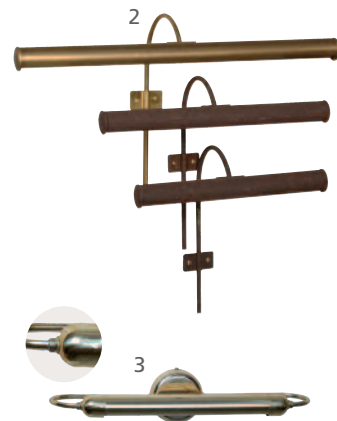

1. SCRIBE rampes 50 cm laiton patiné acide verni, 32 cm canon de fusil, 26 cm et 19 cm laiton patiné verni
2. LETITIEN rampes 50 cm laiton patiné acide verni, 36 cm et 30 cm vieux fer rouillé
3. TRANSATLANTIQUE rampe 41 cm laiton poli verni
4. GOYA rampe 50 cm vert de gris
5. VERONESE rampe 50 cm et 36 cm laiton patiné acide verni

6. CELINE rampes 71 cm canon de fusil, 52 cm nickel, 30 cm nickel noir et 17 cm laiton patiné acide verni
7. DEGAS rampe 32 cm laiton patiné verni
8. TURNER rampe 32 cm laiton patiné acide verni
9. RENOIR rampes 50 cm canon de fusil, 32 cm laiton patiné acide verni, 26 cm vieux fer rouillé et 19 cm zinc patiné verni