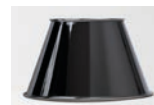

Nickel noir
Black nickel