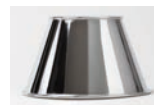

Nickel brillant
Polished nickel