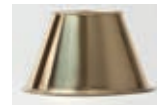

Laiton poli
Polished brass