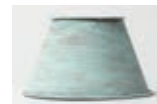

Vert de gris
Verdigris