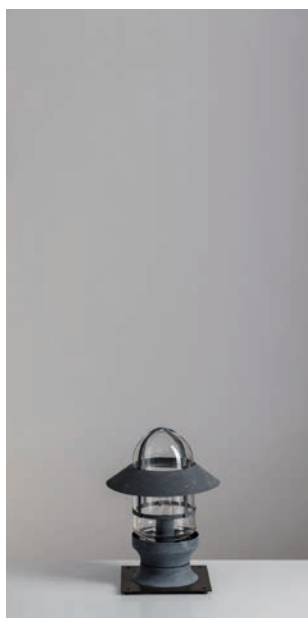

## BORNE GARDEN LIGHT

Borne d'extérieur, la petite sœur de la collection Beg Meil, Les Issambres, se décline en plusieurs tailles. Elle est tout à sa place autour d'une piscine, pour jalonner une allée ou créer des points de lumières dans des massifs, elle peut même de venir applique dans sa version 22 cm !

*Little sister of the Beg Meil garden lights, the Issambres garden lights come in several sizes. Install them around the swimming pool, line a garden path or highlight a flower bed. And, the 22 cm model can even be used as a wall light.*

Borne Les Issambres 25 cm  
 Finition vieux zinc  
 Les Issambres garden light,  
 25 cm, aged zinc

Borne Les Issambres 45 cm  
 Finition vert de gris  
 Les Issambres garden light,  
 45 cm, verdigris