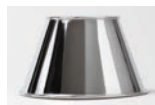

Nickel brillant
Polished nickel