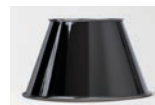

Nickel noir
Black nickel