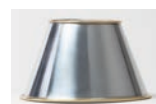

Zinc poli
Polished zinc