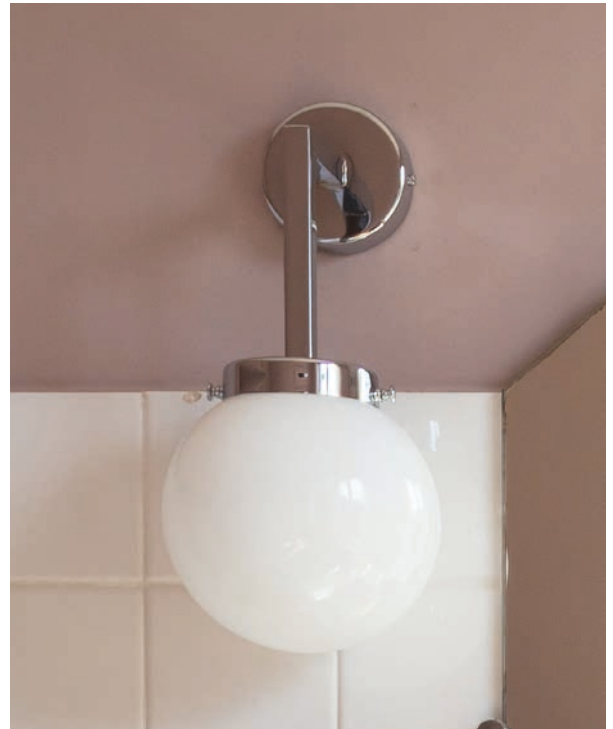

ILLIERS

APPLIQUE WALL LIGHT

Un petit air années 40 pour la collection Illiers qui joue le jeu des contrastes en associant la rectitude des supports et la rondeur des verreries opaline. Heureuse synthèse entre force et douceur, suivant la patine choisie, Illiers passera de la salle de bain à la chambre, au couloir voire à la pièce de séjour!

With a touch of 1940s flair, the Illiers Collection plays up the contrast between the vertical supports and the rounded opaline glass. Showcasing the harmony between solidity and softness depending on the finish chosen, Illiers can be installed in a bathroom, hallway or even a living room.

Applique Illiers - Finition nickel brillant
Illiers wall light, polished nickel

DIMENSIONS / MEASUREMENTS

Taille Size	Reference	Hauteur Height (cm)	Largeur Width (cm)	Profondeur Depth (cm)	Diamètre Diameter (cm)	Ampoules Bulbs
-	3493	33	15	17	-	1 x 60 w