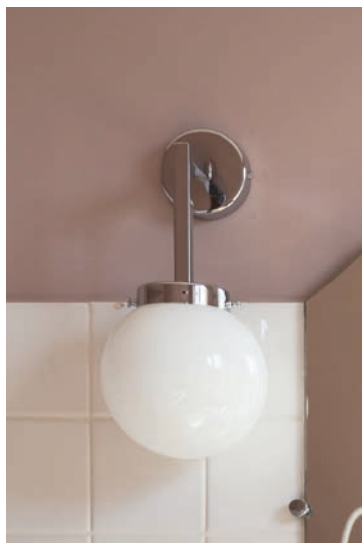

DIMENSIONS / MEASUREMENTS

Taille Size	Reference	Hauteur Height (cm)	Largeur Width (cm)	Profondeur Depth (cm)	Diamètre Diameter (cm)	Ampoules Bulbs
-	3493	33	15	17	-	1 x 60 w

FINITIONS / FINISHES

Réalisées à la main, les patines peuvent varier d'un bain à l'autre, rendant chaque pièce unique.
Certaines patines continueront à évoluer au fil du temps.
*Finishes are handmade and may vary from one batch to another one.
Some finishes will keep evolving within the time.*

Matériaux : laiton massif
Raw material: solid brass

Délais moyen : 5 semaines
Average lead time: 5 weeks

Normes : conformes aux normes
électriques locales (CE, UL ou autres)
Certifications: consistent with local
electrical standards (CE, UL or others)

Ampoules / Bulbs: E12 / E14
Classe 1 - IP20

Luminaire utilisable avec variateur
Dimmable lighting

Fabriqué à la main en France
Handmade in France

Design Studio Lum'art
Designed by Studio Lum'art

Dans le même design
In the same design