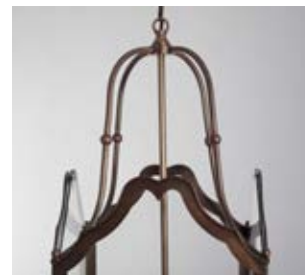

GRIGNAN

LANTERNE LANTERN

Esprit XVII^{ème} pour cette collection de lanternes intérieures et d'appliques assorties. Le châssis de ces lanternes, de forme carrée, est subtilement ourlé d'un rinceau tout en courbe. Egalement une des plus petites lanternes de nos collections pour la plus petite des tailles. Convient idéalement aux entrées de demeure, halls, galeries et couloirs.

This collection of interior lanterns and matching wall lights evokes the spirit of the 17th century. The square frame of these lanterns is subtly decorated with a curved Rinceau motif. The smallest size in the collection is one of the smallest lanterns in our inventory. The lamps are ideal for entrances, lobbies, galleries, and hallways.

Lanterne Grignan TGM - Finition laiton patiné acide
Grignan lantern, XL size, acid patinated brass

Lanterne Grignan TPM - Finition laiton patiné acide
Grignan lantern, XS size, acid patinated brass

Lanterne Grignan GM - Finition vert de gris
Grignan lantern, L size, verdigris

Lanterne Grignan TGM - Finition laiton patiné acide
Grignan lantern, XL size, acid patinated brass

DIMENSIONS / MEASUREMENTS

Taille Size	Reference	Hauteur Height (cm)	Largeur Width (cm)	Profondeur Depth (cm)	Diamètre Diameter (cm)	Ampoules Bulbs
TPM / XS	177/4	36	16	-	-	4 x 25 w
GM / L	196/4	54	23	-	-	4 x 25 w
TGM / XL	197/4	71	32	-	-	4 x 25 w