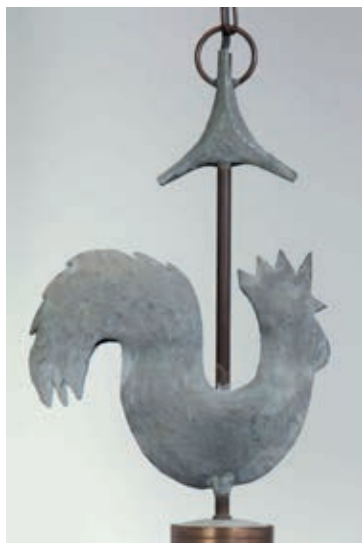

DIMENSIONS / MEASUREMENTS

Taille Size	Reference	Hauteur Height (cm)	Largeur Width (cm)	Profondeur Depth (cm)	Diamètre Diameter (cm)	Ampoules Bulbs
-	5525/4	50	-	-	38	4 x 40 w

Dimensions hors chaîne / Measurements without the chain

Ce lustre est livré avec chaîne et pavillon. / Chandelier delivered with chain and ceiling cup.

FINITIONS / FINISHES

Réalisées à la main, les patines peuvent varier d'un bain à l'autre, rendant chaque pièce unique.
Certaines patines continueront à évoluer au fil du temps.
Finishes are handmade and may vary from one batch to another one.
Some finishes will keep evolving within the time.

Matériaux : laiton ou zinc massif
Raw material: solid brass or solid zinc

Délais moyen : 5 semaines
Average lead time: 5 weeks

Normes : conformes aux normes
électriques locales (CE, UL ou autres)
Certifications: consistent with local
electrical standards (CE, UL or others)

Ampoules / Bulbs: E12 / E14
Classe 1 - IP20

Luminaire utilisable avec variateur
Dimmable lighting

Fabriqué à la main en France
Handmade in France

ATELIERS D'ART
DE FRANCE

Design Studio Lum'art
Designed by Studio Lum'art

Dans le même design
In the same design

Lampe
Lamp

Applique
Wall light