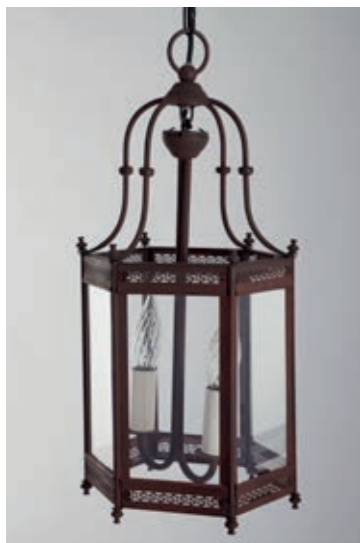

DIMENSIONS / MEASUREMENTS

Taille Size	Reference	Hauteur Height (cm)	Largeur Width (cm)	Profondeur Depth (cm)	Diamètre Diameter (cm)	Ampoules Bulbs
PM / XS	160/2	48	26	20	-	2 x 25 w
GM / L	161/4	64	30	27	-	4 x 25 w

Dimensions hors chaîne / Measurements without the chain

Ce lustre est livré avec chaîne et pavillon. / Chandelier delivered with chain and ceiling cup.

FINITIONS / FINISHES

Réalisées à la main, les patines peuvent varier d'un bain à l'autre, rendant chaque pièce unique.
Certaines patines continueront à évoluer au fil du temps.
Finishes are handmade and may vary from one batch to another one.
Some finishes will keep evolving within the time.

Matériaux : laiton massif
Raw material: solid brass

Délais moyen : 5 semaines
Average lead time: 5 weeks

Normes : conformes aux normes
électriques locales (CE, UL ou autres)
Certifications: consistent with local
electrical standards (CE, UL or others)

Ampoules / Bulbs: E12 / E14
Classe 1 - IP20

Luminaire utilisable avec variateur
Dimmable lighting

Fabriqué à la main en France
Handmade in France

ATELIERS D'ART
DE FRANCE

Design Studio Lum'art
Designed by Studio Lum'art