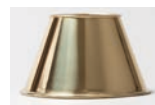

Laiton poli
Polished brass