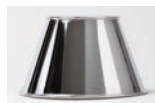

Nickel brillant
Polished nickel