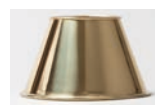

Laiton poli
Polished brass