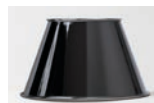

Nickel noir
Black nickel