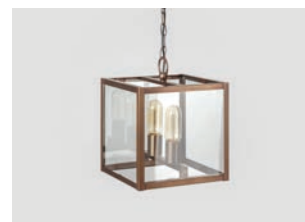

ANTANA

LUSTRE CHANDELIER

La rectitude des lignes de la collection Antana confère un esprit résolument contemporain à l'ensemble des modèles. Dans sa version lanterne, Antana accentue encore sa signature design avec un simple ou un double pont de lumières à sa base.

The geometric shapes of the Antana Collection give a truly contemporary look to each style in the collection. The Antana lantern further accentuates its signature geometric design with one or two lights at its base.

Lustre Antana TTGM - Finition laiton patiné acide
 Antana chandelier, XXL size, acid patinated brass

Lustre Antana GM - Finition laiton patiné acide
 Antana chandelier, L size, acid patinated brass

Lustre Antana TGM - Finition vieux laiton
 Antana chandelier, XL size, antique brass