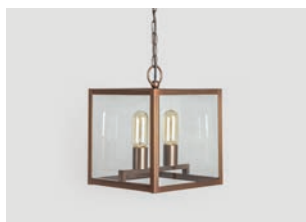

ANTANA

LUSTRE CHANDELIER

La rectitude des lignes de la collection Antana confère un esprit résolument contemporain à l'ensemble des modèles. Dans sa version lanterne, Antana accentue encore sa signature design avec un simple ou un double pont de lumières à sa base.

The geometric shapes of the Antana Collection give a truly contemporary look to each style in the collection. The Antana lantern further accentuates its signature geometric design with one or two lights at its base.

Lustre Antana TTGM - Finition laiton patiné acide
 Antana chandelier, XXL size, acid patinated brass

Lustre Antana GM - Finition laiton patiné acide
 Antana chandelier, L size, acid patinated brass

Lustre Antana TGM - Finition vieux laiton
 Antana chandelier, XL size, antique brass