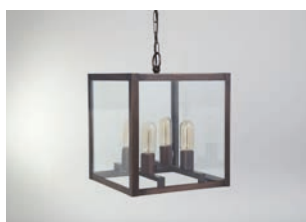

ANTANA

LUSTRE CHANDELIER

La rectitude des lignes de la collection Antana confère un esprit résolument contemporain à l'ensemble des modèles. Dans sa version lanterne, Antana accentue encore sa signature design avec un simple ou un double pont de lumières à sa base.

The geometric shapes of the Antana Collection give a truly contemporary look to each style in the collection. The Antana lantern further accentuates its signature geometric design with one or two lights at its base.

Lustre Antana TTGM - Finition laiton patiné acide
 Antana chandelier, XXL size, acid patinated brass

Lustre Antana GM - Finition laiton patiné acide
 Antana chandelier, L size, acid patinated brass

Lustre Antana TGM - Finition vieux laiton
 Antana chandelier, XL size, antique brass