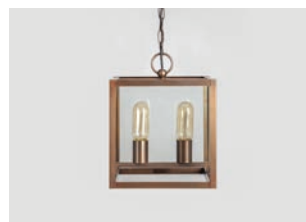

ANTANA

LUSTRE CHANDELIER

La rectitude des lignes de la collection Antana confère un esprit résolument contemporain à l'ensemble des modèles. Dans sa version lanterne, Antana accentue encore sa signature design avec un simple ou un double pont de lumières à sa base.

The geometric shapes of the Antana Collection give a truly contemporary look to each style in the collection. The Antana lantern further accentuates its signature geometric design with one or two lights at its base.

Lustre Antana TTGM - Finition laiton patiné acide
 Antana chandelier, XXL size, acid patinated brass

Lustre Antana GM - Finition laiton patiné acide
 Antana chandelier, L size, acid patinated brass

Lustre Antana TGM - Finition vieux laiton
 Antana chandelier, XL size, antique brass